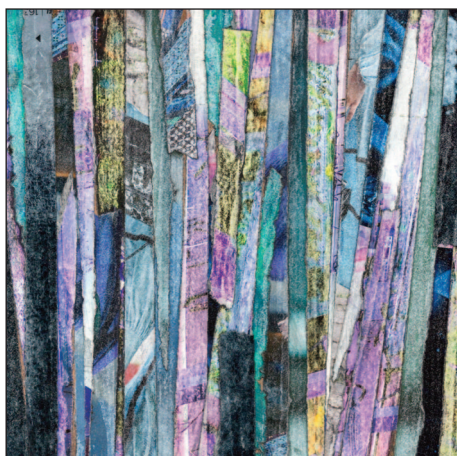

Eté 2024, stages de calligraphie et de création organisés et animés par Geneviève Ensch à Rebecq

1. PAPIER MAGAZINE

Atelier d'une demi-journée : vendredi 5 juillet de 13h30 à 16h30

Une technique originale de décoration de papier pour vos couvertures de carnets. Des pages de magazines, de la colle, de la cire et du papier de verre : grâce à ce matériel tout simple vous créez des textures surprenantes...

40 € matériel compris

2. LA GOTHIQUE DE DÜRER EN PAPIERS DÉCOUPÉS

Stage de 2 jours :

Lundi 8 et mardi 9 juillet (9h30 à 12h30 et 13h30 à 16h30)

La textura de Dürer est très géométrique et se prête donc bien à la composition en papiers découpés... un peu comme un jeu de construction. Cette technique nous permettra de comprendre la structure de cette écriture, avant de nous diriger vers des créations plus libres et contemporaines.

130 € matériel compris

3. GAUFRAGE

Atelier d'une journée : mardi 27 août (9h30 à 12h30 et 13h30 à 16h30)

Le gaufrage, aussi appelé embossage, permet de créer des formes en relief dans du papier. La technique proposée ici possède l'avantage d'utiliser du matériel très simple. Cette technique est facilement reproductible chez soi.