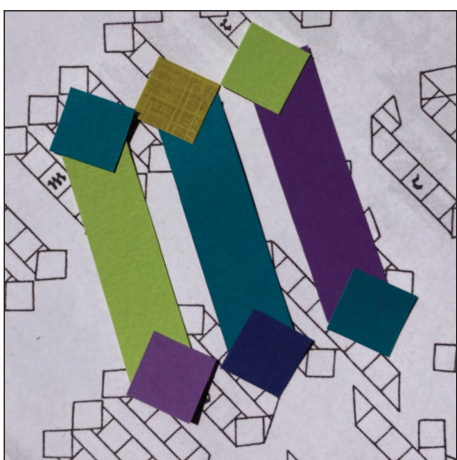

Eté 2024, stages de calligraphie et de création organisés et animés par Geneviève Ensch à Rebecq

1. PAPIER MAGAZINE

Atelier d'une demi-journée : vendredi 5 juillet de 13h30 à 16h30

Une technique originale de décoration de papier pour vos couvertures de carnets. Des pages de magazines, de la colle, de la cire et du papier de verre : grâce à ce matériel tout simple vous créez des textures surprenantes...

40 € matériel compris

2. LA GOTHIQUE DE DÜRER EN PAPIERS DÉCOUPÉS

Stage de 2 jours :

Lundi 8 et mardi 9 juillet (9h30 à 12h30 et 13h30 à 16h30)

La textura de Dürer est très géométrique et se prête donc bien à la composition en papiers découpés... un peu comme un jeu de construction. Cette technique nous permettra de comprendre la structure de cette écriture, avant de nous diriger vers des créations plus libres et contemporaines.

130 € matériel compris

3. GAUFRAGE

Atelier d'une journée : mardi 27 août (9h30 à 12h30 et 13h30 à 16h30)

Le gaufrage, aussi appelé embossage, permet de créer des formes en relief dans du papier. La technique proposée ici possède l'avantage d'utiliser du matériel très simple. Cette technique est facilement reproductible chez soi.